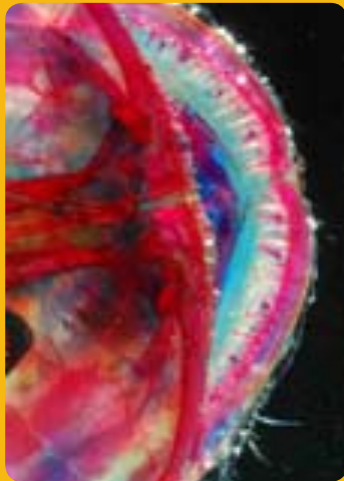

▲畸形的秘雕魚

## 雀斯派倫特·費雪的祕密 特展

費雪家族是什麼樣的家世？雀斯派倫特·費雪又是誰？牠的祕密又是什麼，你知道嗎？

文/符惠敏

國立海洋生物博物館為解析研究海洋生物，推廣海洋生物的新知，於104年7月14日至105年4月30日，假珊瑚王國館2樓展出「雀斯派倫特·費雪的祕密」特展。

特展內容以呈現多幅「雀斯派倫特」的局部特寫，搭配化為水晶的氣泡為開端，吸引觀眾進入「費雪家族」的世界。展示中並將科學家研究魚類生物的絕技，以淺顯易懂的方式展出，讓觀眾能夠很快發揮偵探的精神，掌握挖掘出「雀斯派倫特·費雪」的祕密所在之處。

另本展示為促進產學合作之機制，特別與實踐大學高雄校區及南臺科技大學合作，針對本展示海洋生物的特性，設計製作多款互動遊戲、電子書、動畫及創產商品等，作為幫助觀眾更深入的瞭解「雀斯派倫特」的利器，是適合大朋友與小朋友一同觀賞的展示喔！

▲鮫鯨魚的嘴

▲鯨的鼻囊和嘴

【作者：符惠敏 國立海洋生物博物館展示組 展示設計師】